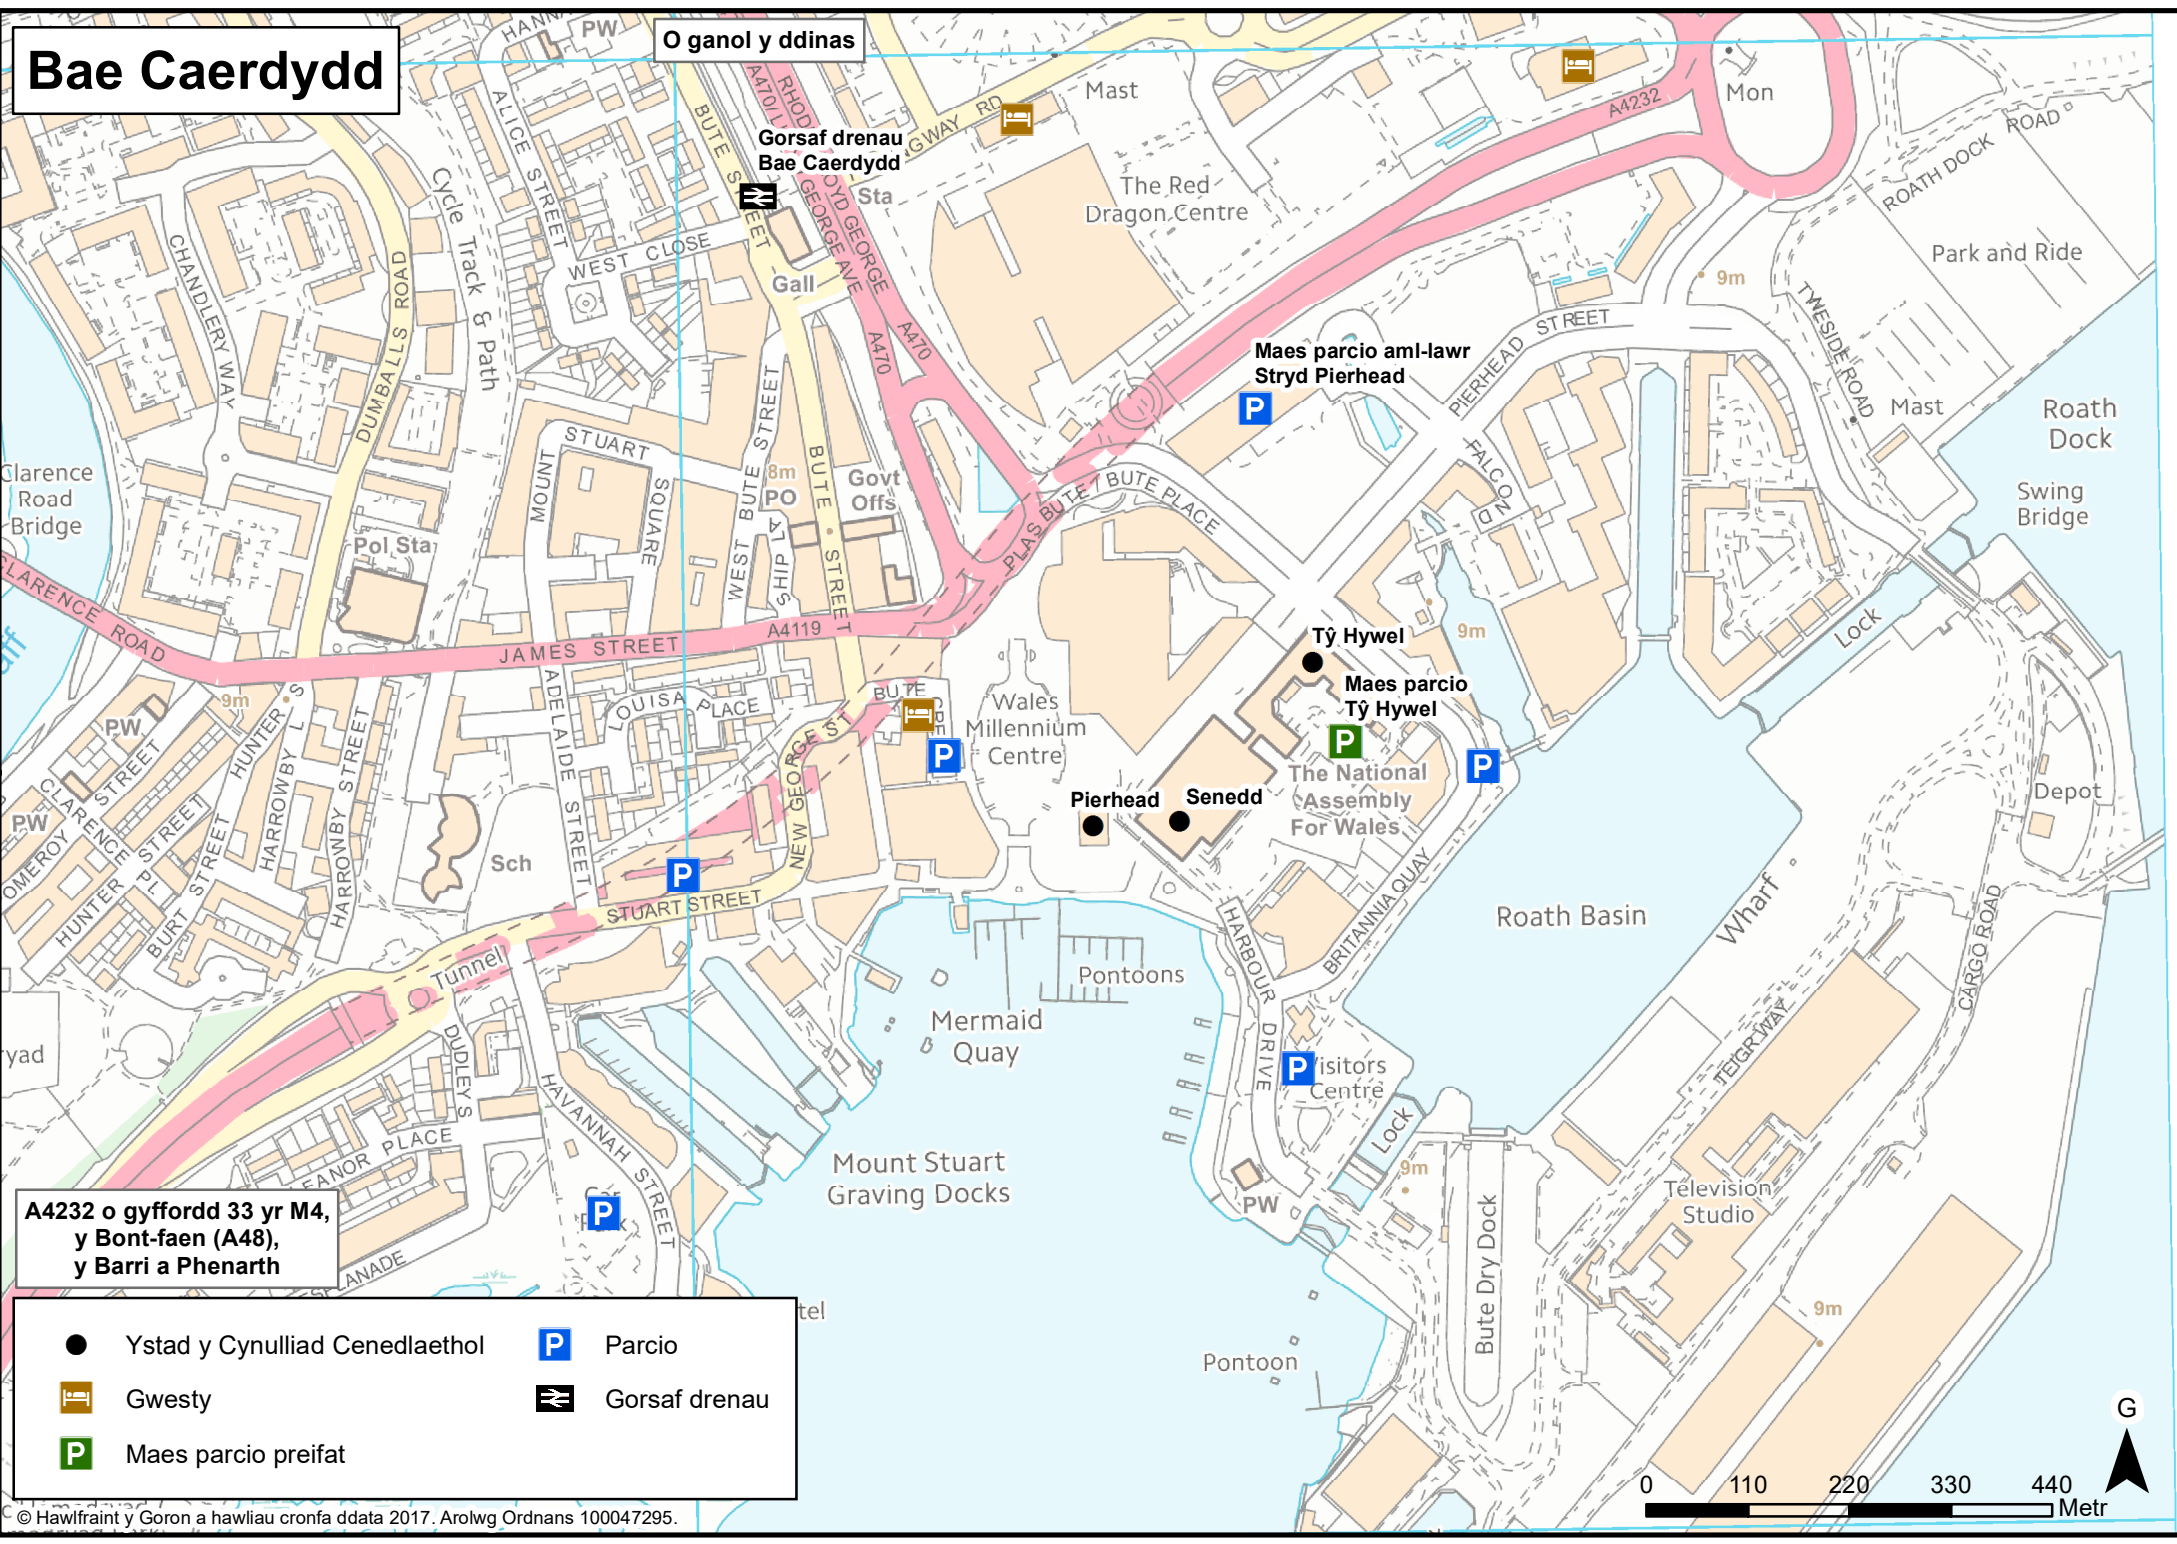

# Bae Caerdydd

O ganol y ddinas

A4232 o gyffordd 33 yr M4,  
y Bont-faen (A48),  
y Barri a Phenarth

- Ystad y Cynulliad Cenedlaethol
- Gwesty
- Gorsaf drenau
- Maes parcio preifaf
- Parcio