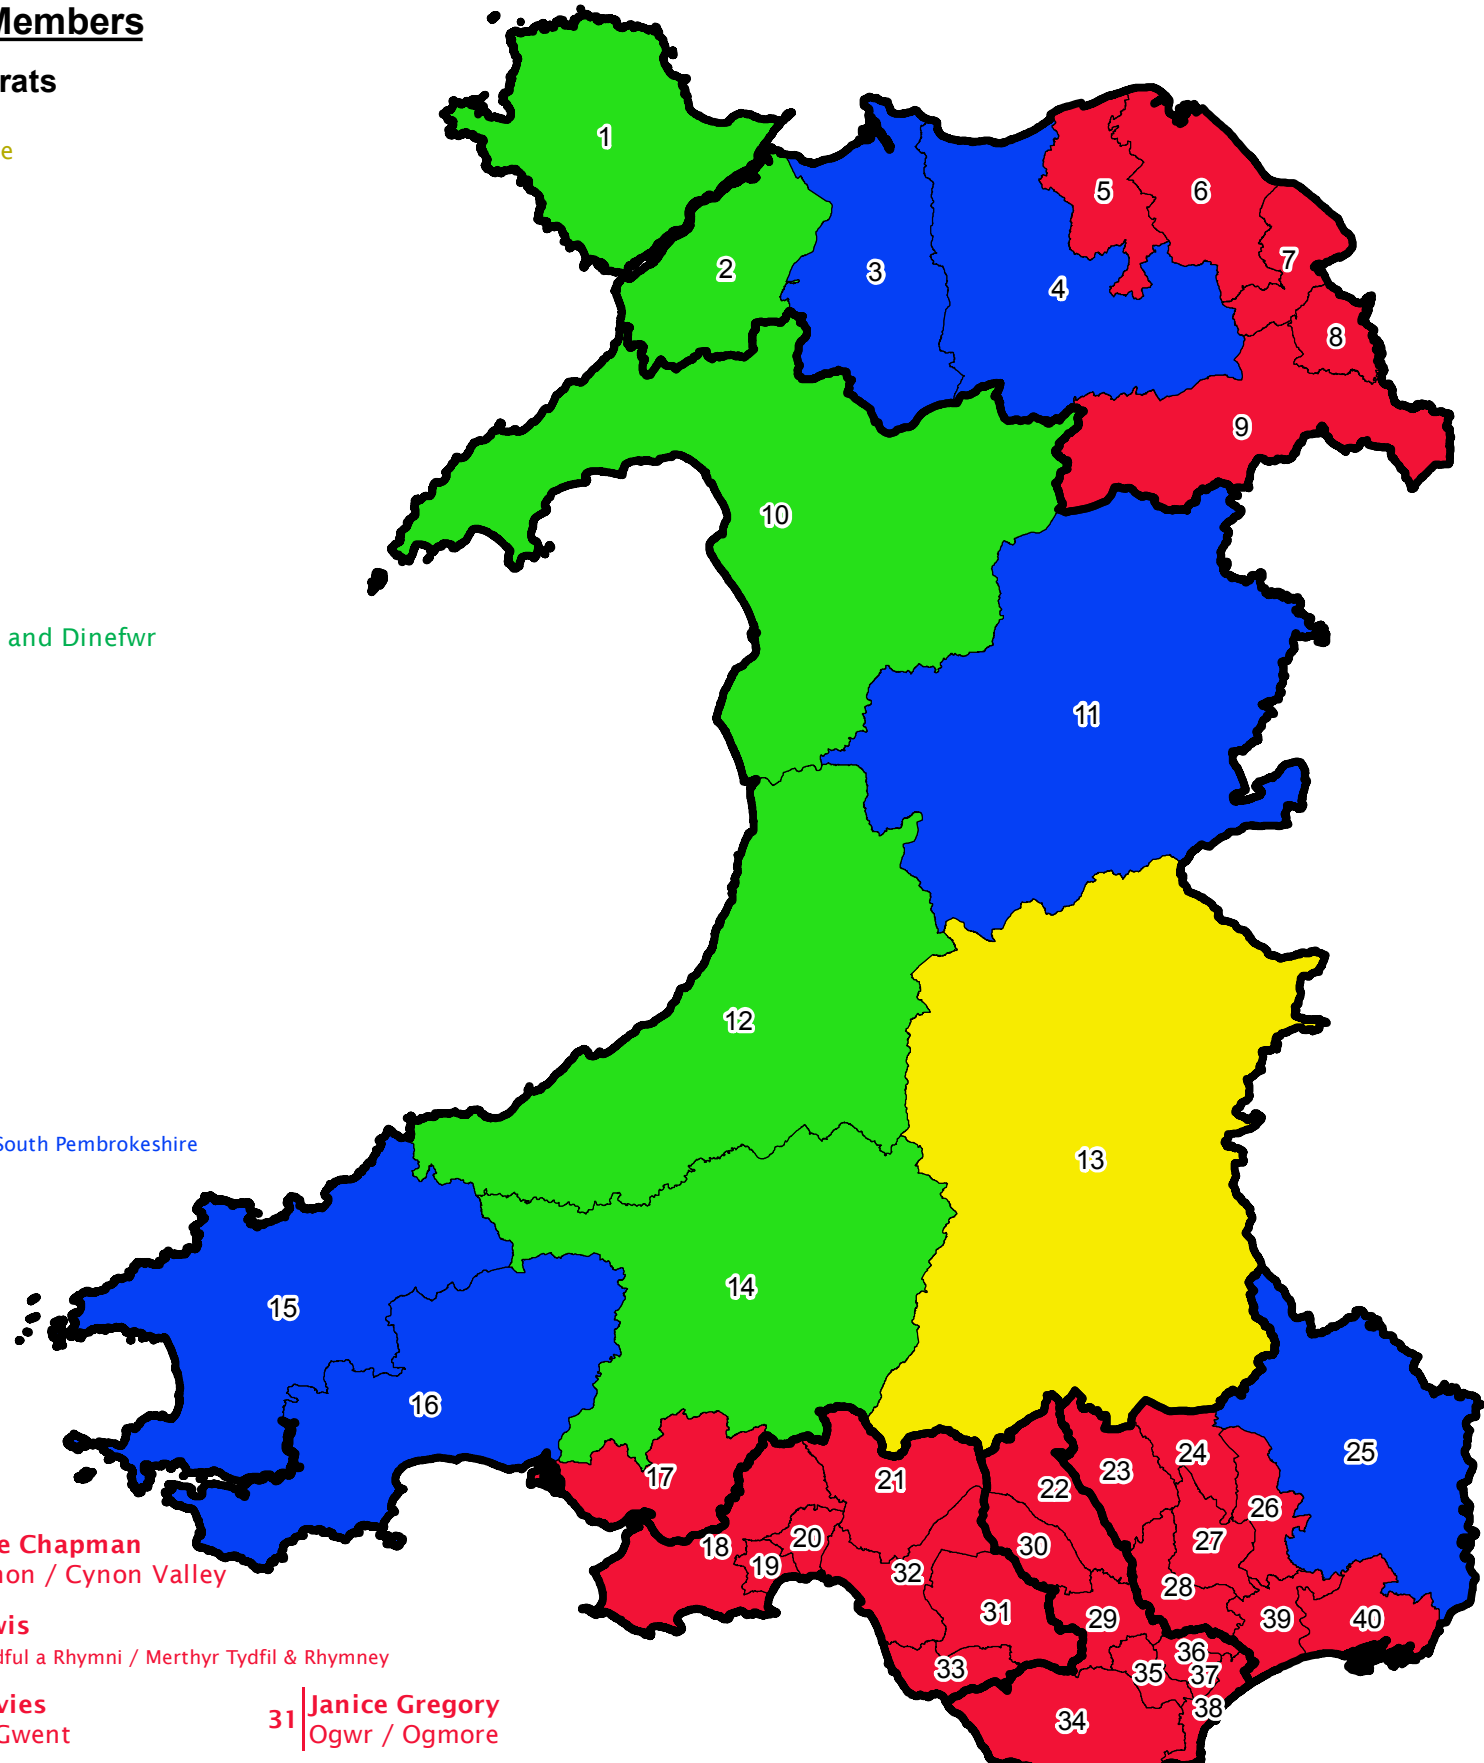

9 **Ken Skates**
De Clwyd / Clwyd South

17 **Keith Davies**
Llanelli

18 **Edwina Hart**
Gwyr / Gower

19 **Julie James**
Gorllewin Abertawe / Swansea West

20 **Mike Hedges**
Dwyrain Abertawe / Swansea East

33 **Carwyn Jones**
Pen-y-bont ar Ogwr / Bridgend

34 **Jane Hutt**
Bro Morgannwg / Vale of Glamorgan

35 **Mark Drakeford**
Gorllewin Caerdydd / Cardiff West

36 **Julie Morgan**
Gogledd Caerdydd / Cardiff North

37 **Jenny Rathbone**
Canol Caerdydd / Cardiff Central

38 **Vaughan Gething**
De Caerdydd a Phenarth / Cardiff South and Penarth

39 **Rosemary Butler**
Gorllewin Casnewydd / Newport West

40 **John Griffiths**
Dwyrain Casnewydd / Newport East