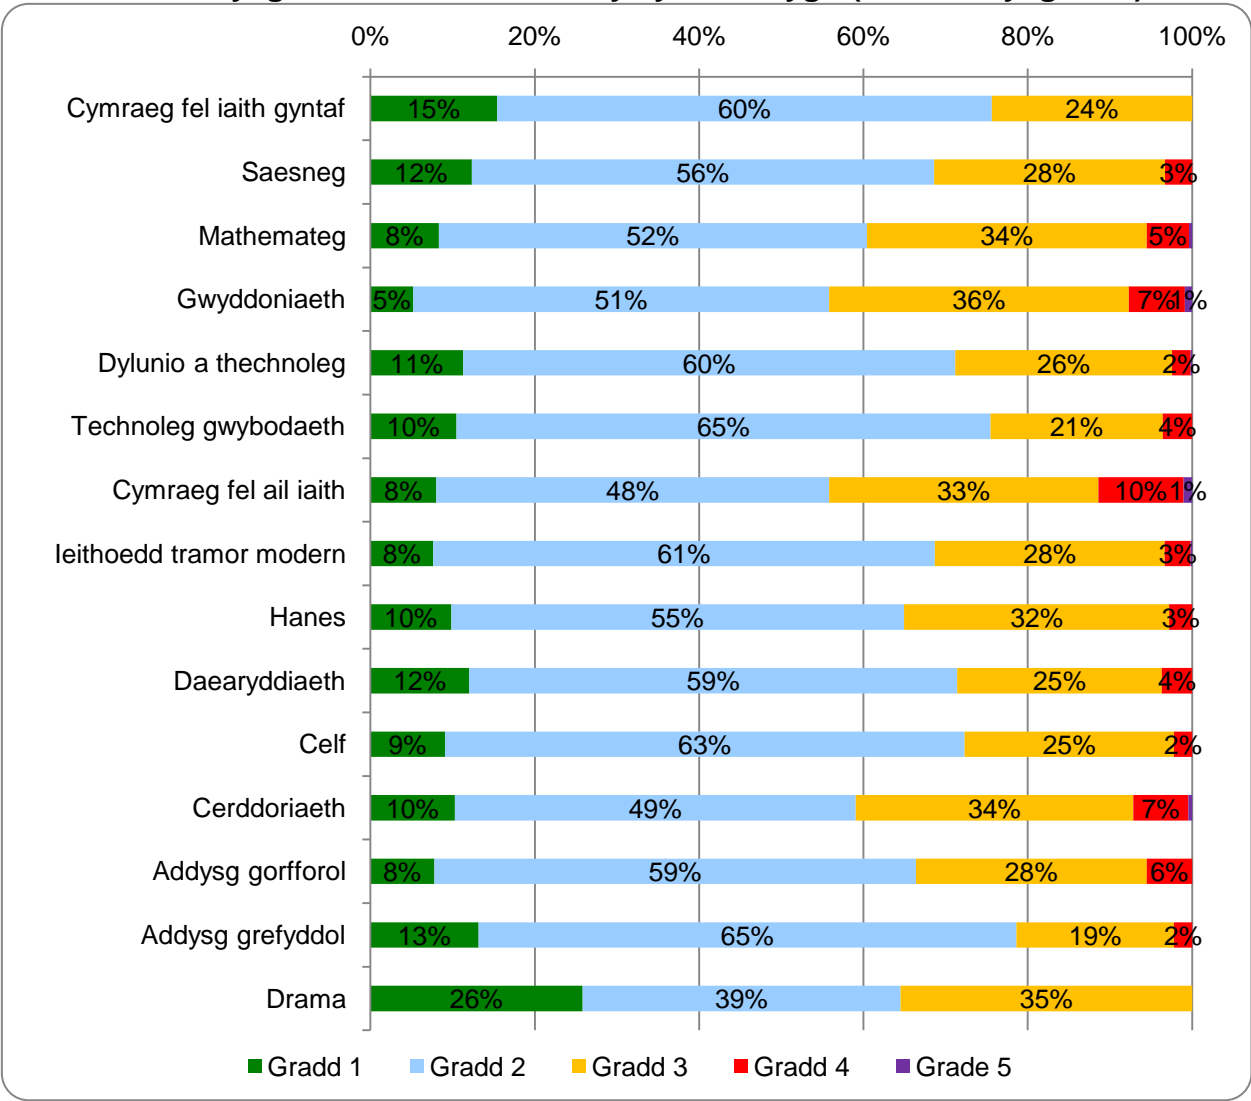

Dosbarthiad y graddau ar gyfer safonau yn y pynciau yng Nghyfnod Allweddol 3 mewn ysgolion uwchradd dros y cylch arolygu (canran o ysgolion)