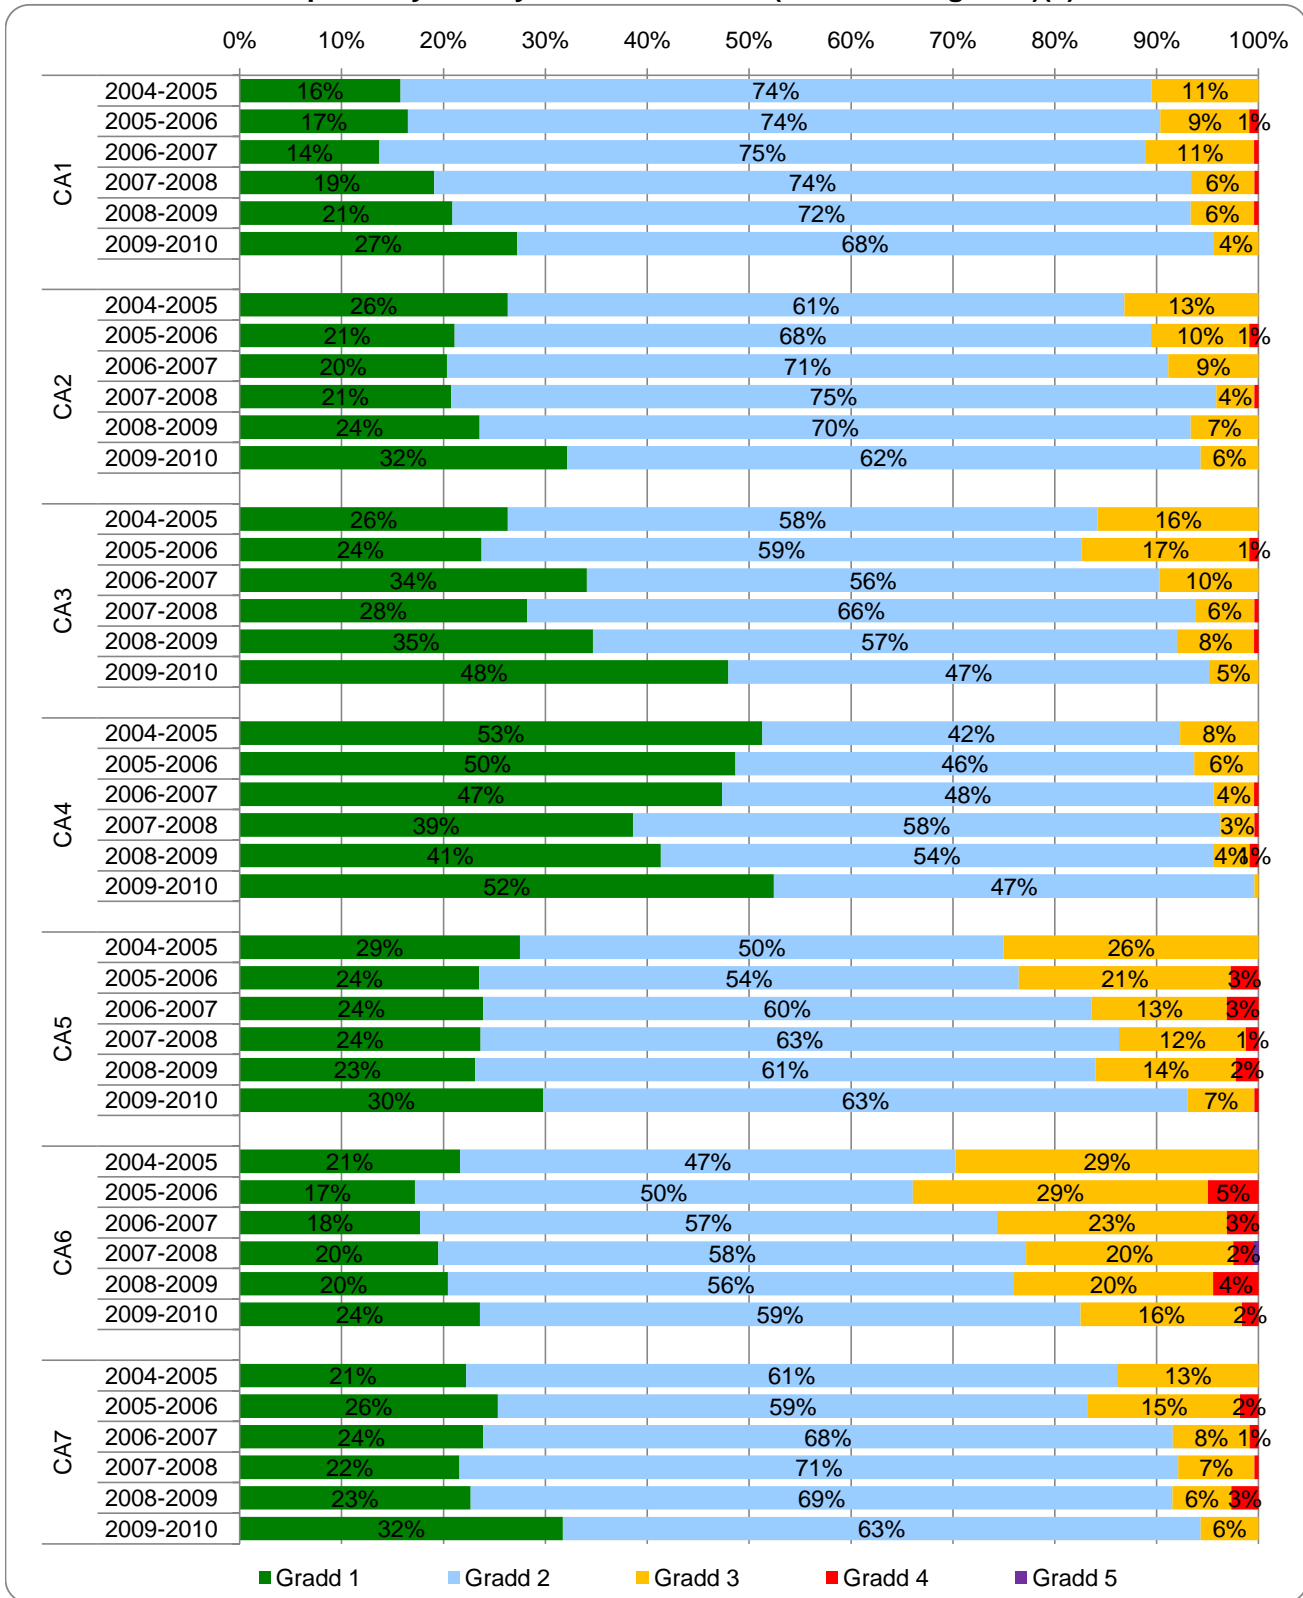

Dosbarthiad y graddau a gafodd eu dyfarnu ar gyfer safonau a gafodd eu cyflawni gan blant dan bump oed/Cyfnod Sylfaenol 2004-2010 (Canran o Ysgolion)(a)

(a) Cyn 2009 roedd arolygiadau yn adrodd ar safonau plant dan 5 oed, ers hyn maent wedi bod yn adrodd ar safonau yn y Cyfnod Sylfaenol.