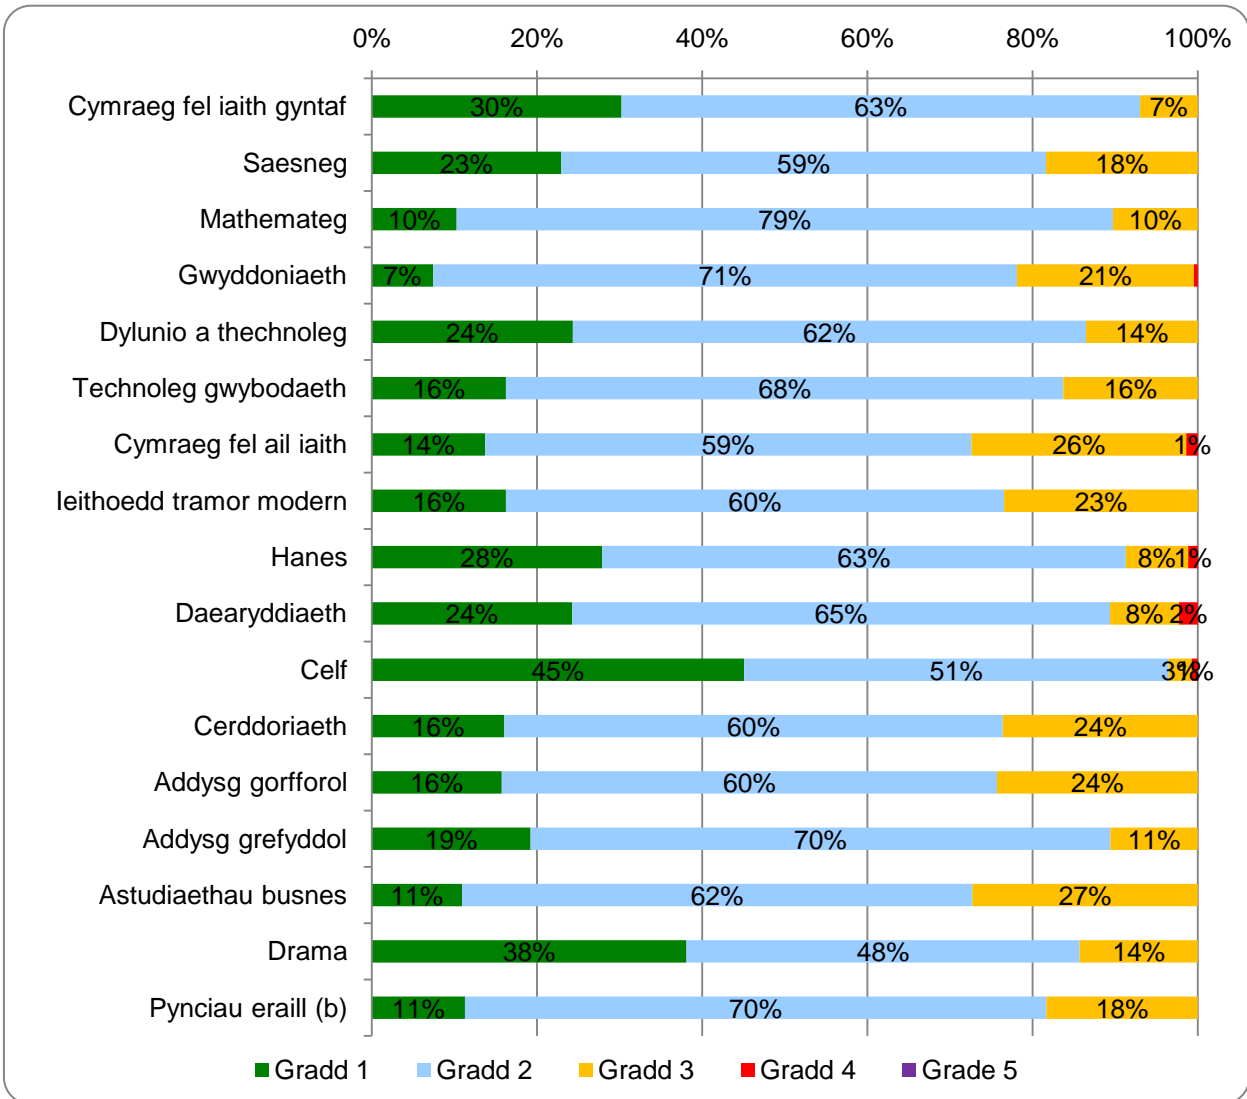

Dosbarthiad y graddau ar gyfer safonau yn y pynciau yng Nghyfnod Allweddol 3 mewn ysgolion uwchradd dros y cylch arolygu (canran o ysgolion)

Dosbarthiad y graddau ar gyfer safonau yn y pynciau yng Nghyfnod Allweddol 4 mewn ysgolion uwchradd dros y cylch arolygu (canran o ysgolion)

(b) Mae 'pynciau eraill' yn cynnwys datblygiad plant, electroneg, peirianeg, gofal cymdeithasol, astudiaeth cyfryngau, seicoleg a chymdeithaseg.

Dosbarthiad y graddau ar gyfer safonau yn y pynciau ôl 16 mewn ysgolion uwchradd dros y cylch arolygu (canran o ysgolion)