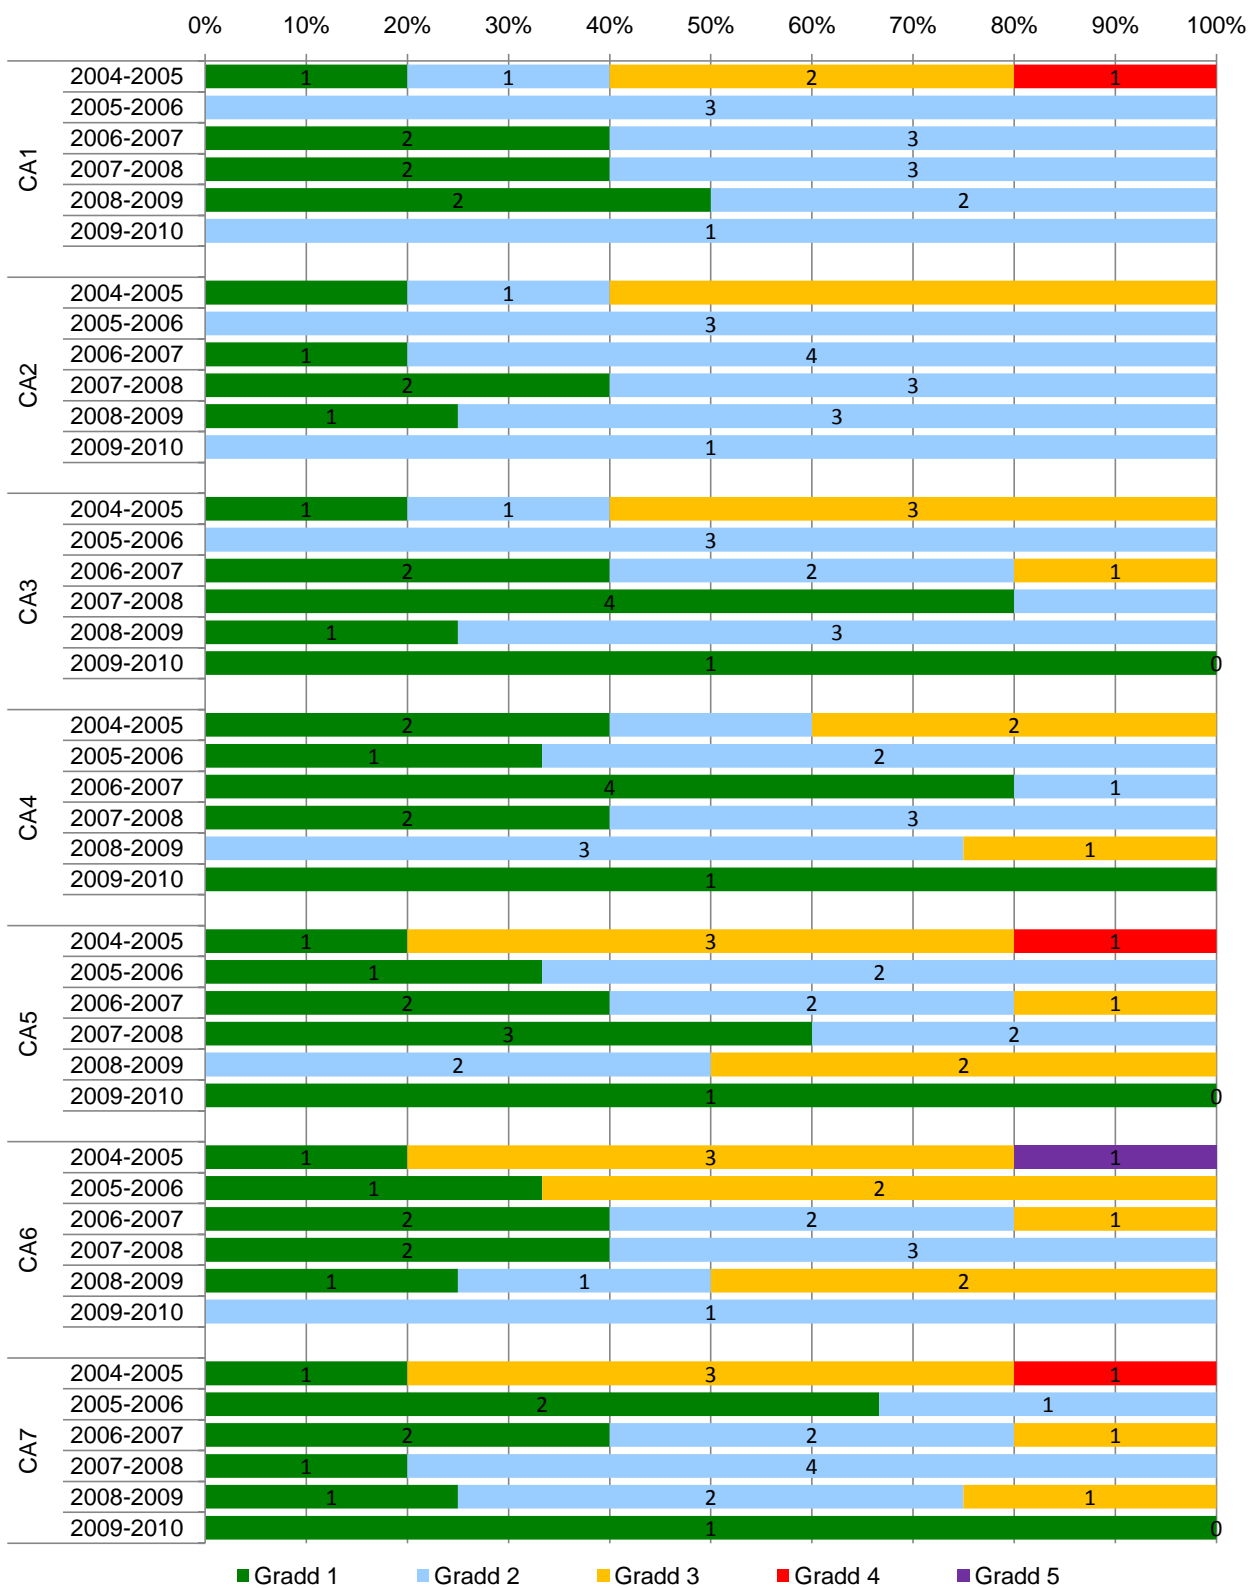

**Dosbarthiad y graddau a gafodd eu dyfarnu ar gyfer sefydliadau addysg bellach, 2004-2010
(nifer y darparwyr)**