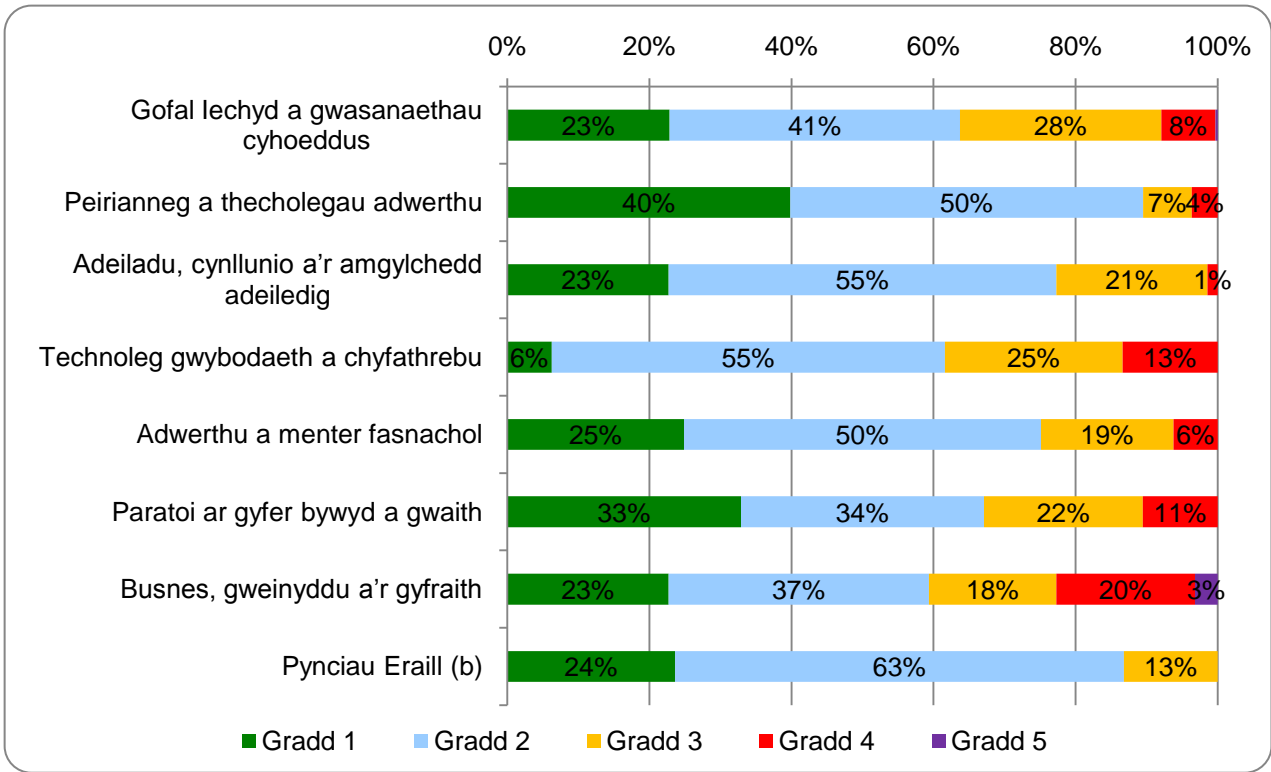

Dosbarthiad y graddau ar gyfer safonau yn y pynciau mewn darparwyr dysgu yn y gwaith dros y cylch arolygu, 2004-2010 (a)

(a) Ni fydd pob Maes Dysgu o angenrheidrwydd wedi cael ei arolygu bob blwyddyn dros y cylch

(b) Mae pynciau eraill yn cynnwys Sylfaen, Hamdden, chwaraeon a theithio, Rheoli a phroffesiynol, Adeiladu Sgiliau ac Amaethyddiaeth, garddwriaeth a gofal anifeiliaid