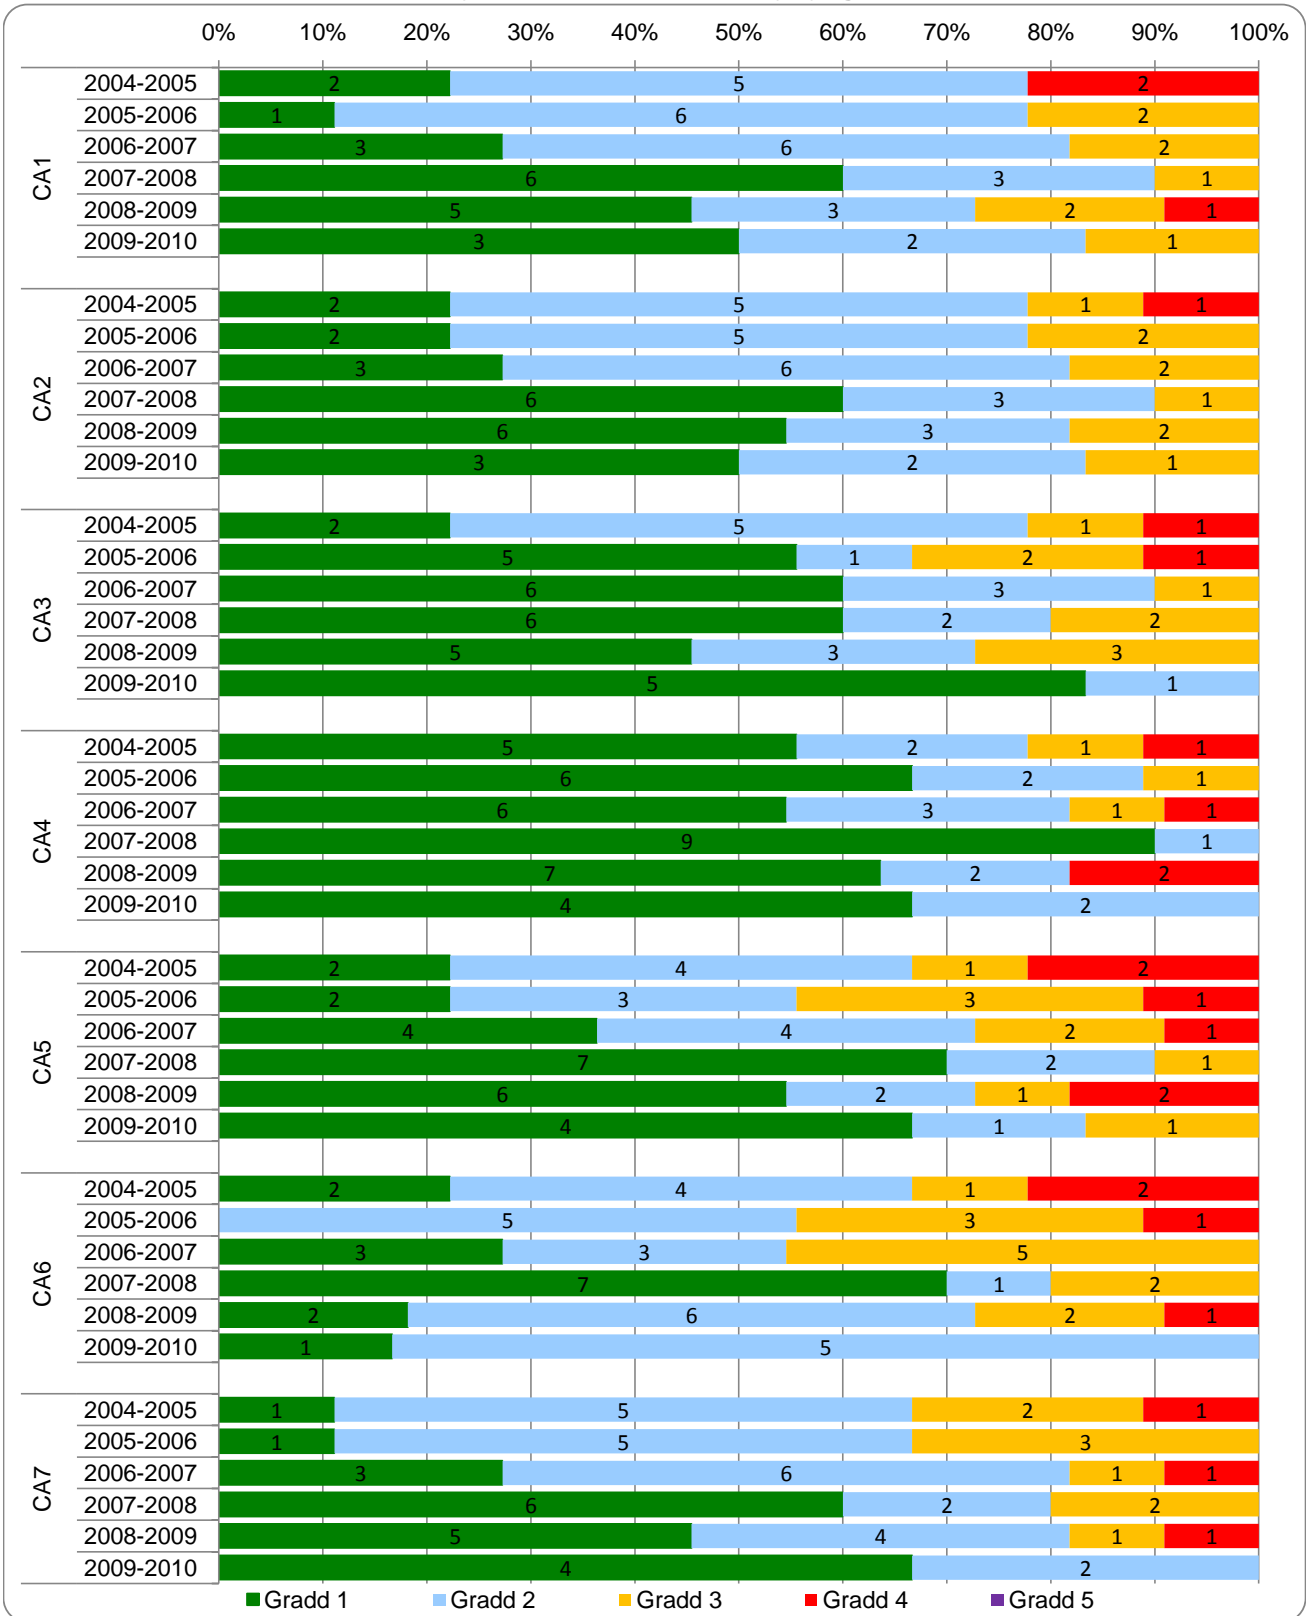

Dosbarthiad y graddau a gafodd eu dyfarnu ar gyfer ysgolion arbennig ac ysgolion arbennig annibynnol, 2004-2010 (nifer yr ysgolion)