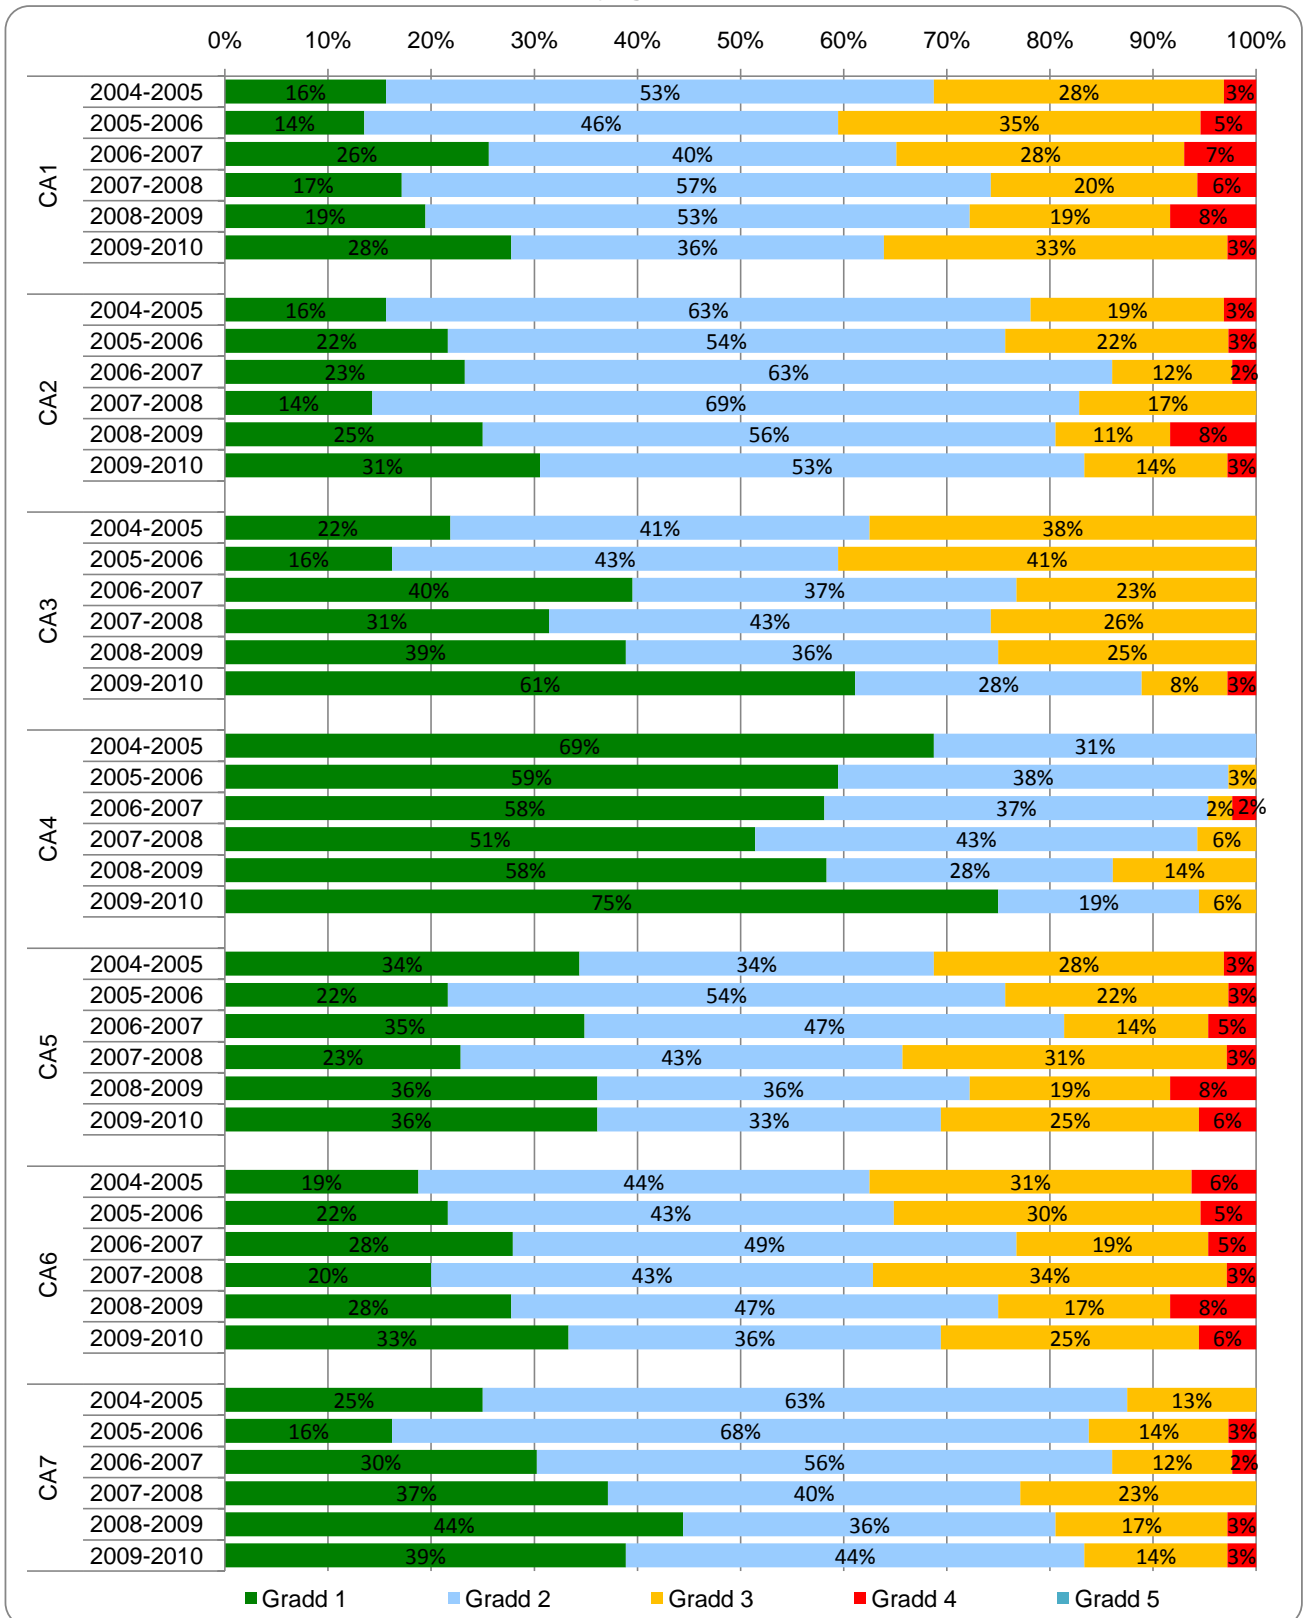

Dosbarthiad y graddau a gafodd eu dyfarnu ar gyfer ysgolion uwchradd, 2004-2010 (canran yr ysgolion)