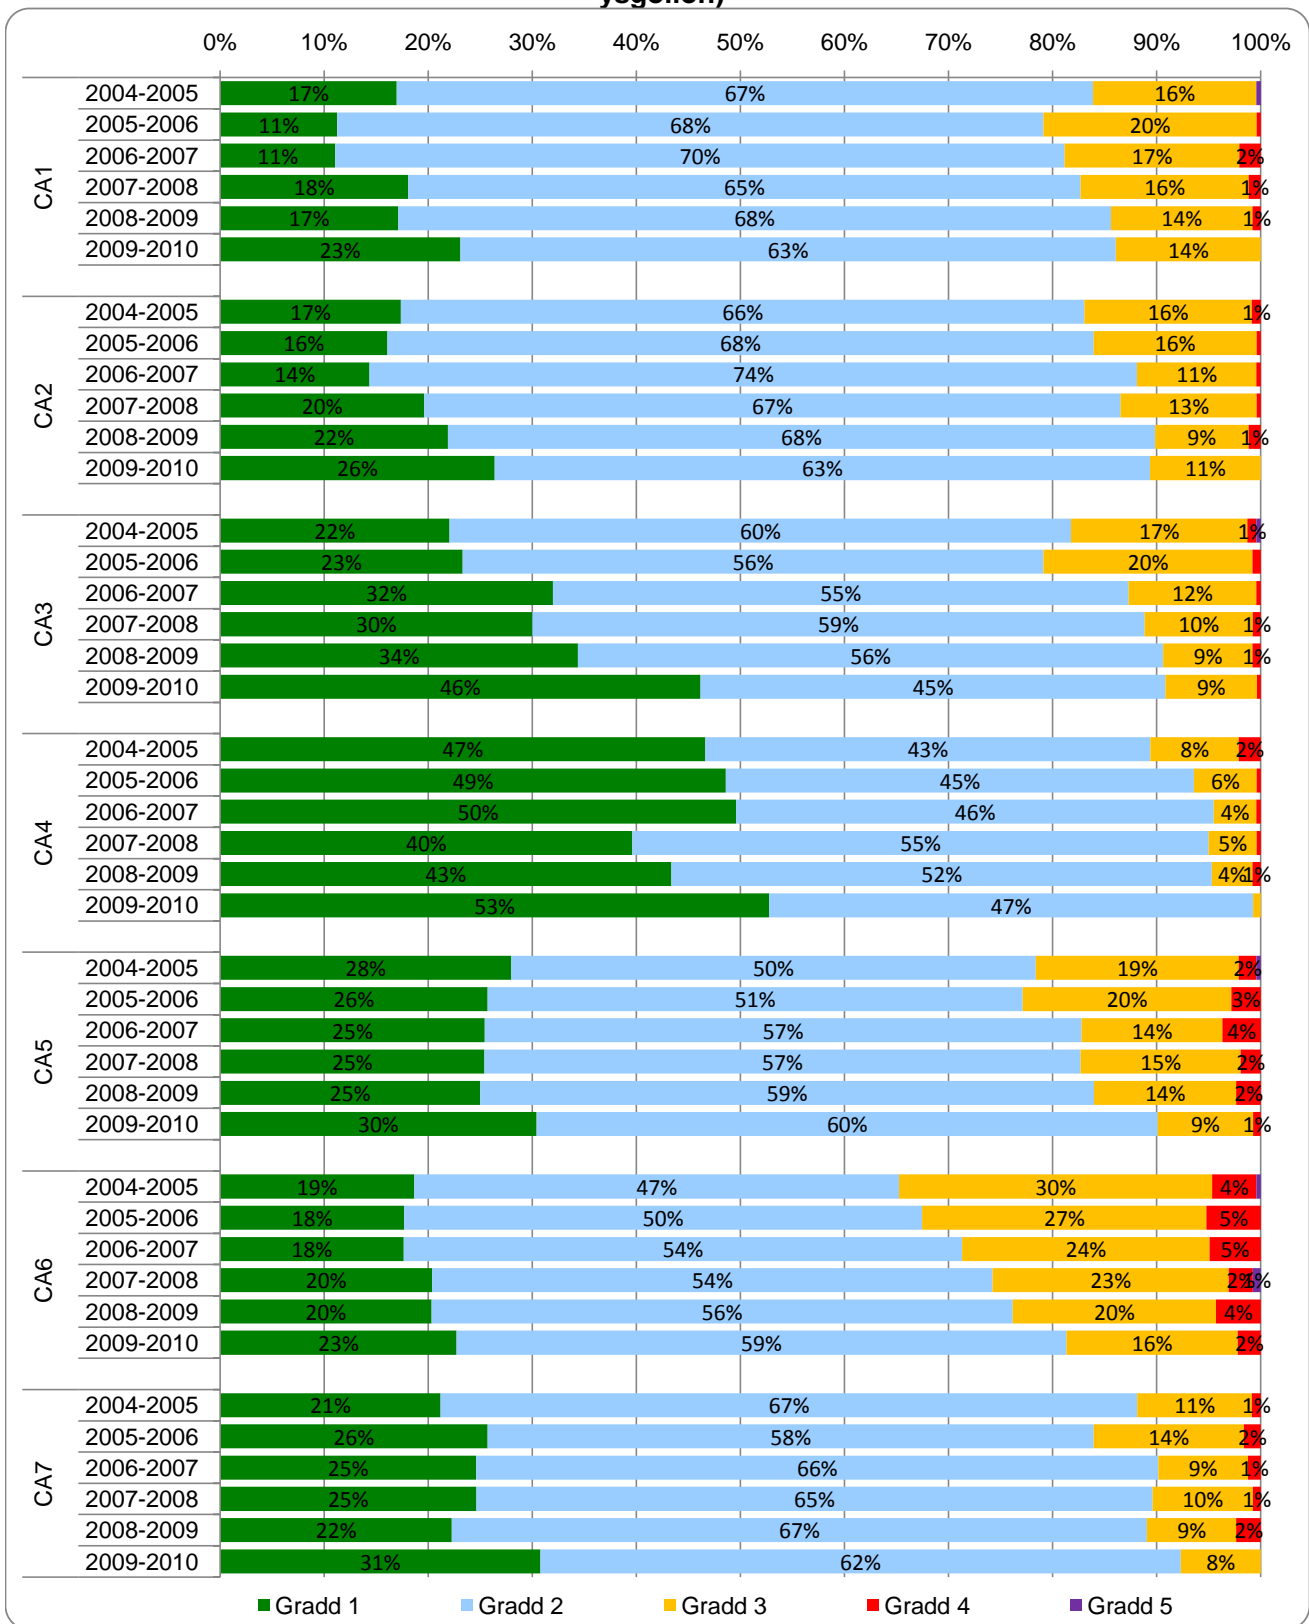

Dosbarthiad y graddau a ddyfarnwyd ar gyfer:

Ysgolion Cynradd	3
Ysgolion Uwchradd	4
Ysgolion Arbennig ac Ysgolion Arbennig Annibynnol	5
Unedau cyfeirio disgyblion	6
Ysgolion Annibynnol	7
Sefydliadau Addysg Bellach	8
Darparwyr Dysgu yn y gwaith	9
Dysgu oedolion yn y gymuned	10
Yr Adran Gwaith a Phensiynau	11
Addysg i blant o dan bump oed/Cyfnod Sylfaenol	12

Safonau a gyflawnwyd mewn pynciau:

Cyfnod Allweddol 1 mewn Ysgolion Cynradd	13
Cyfnod Allweddol 2 mewn Ysgolion Cynradd	14
Cyfnod Allweddol 3 mewn Ysgolion Uwchradd	15
Cyfnod Allweddol 4 mewn Ysgolion Uwchradd	16
Addysg ar ôl 16 mewn Ysgolion Uwchradd	17

Safonau cyflawni yn y meysydd dysgu:

Sefydliadau Addysg Bellach	18
Darparwyr Dysgu yn y gwaith	19

Canlyniadau arolygiadau Estyn 2009-2010

Ysgolion sy'n cael eu cynnal gan awdurdod lleol	20
Lleoliadau meithrin nad ydyn nhw'n cael eu cynnal	26
Ysgolion annibynnol	29
Darparwyr eraill	30
Awdurdodau Lleol	31

Adroddiad Blynyddol - Atodiadau Data

Dosbarthiad y graddau a gafodd eu dyfarnu ar gyfer ysgolion cynradd, 2004-2010 (canran yr ysgolion)