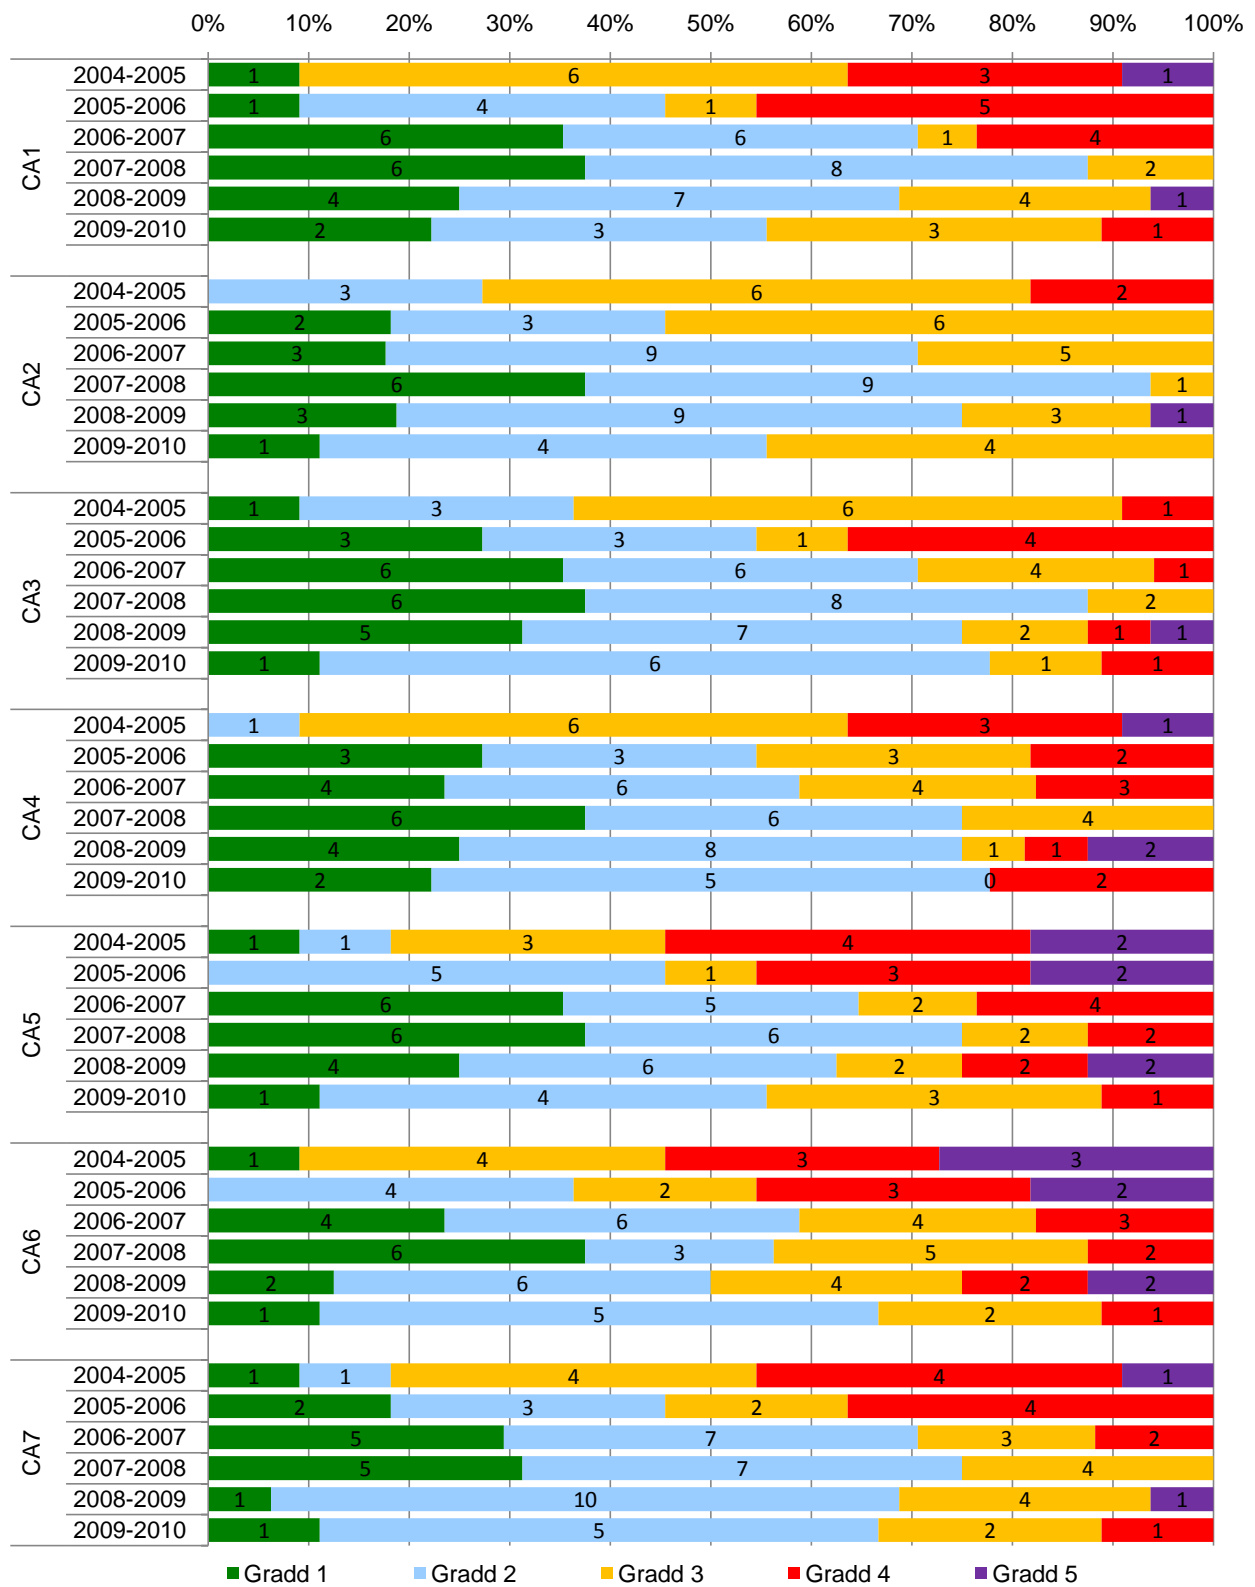

**Dosbarthiad y graddau a gafodd eu dyfarnu ar gyfer darparwyr dysgu yn y gwaith, 2004-2010
(nifer y darparwyr)**