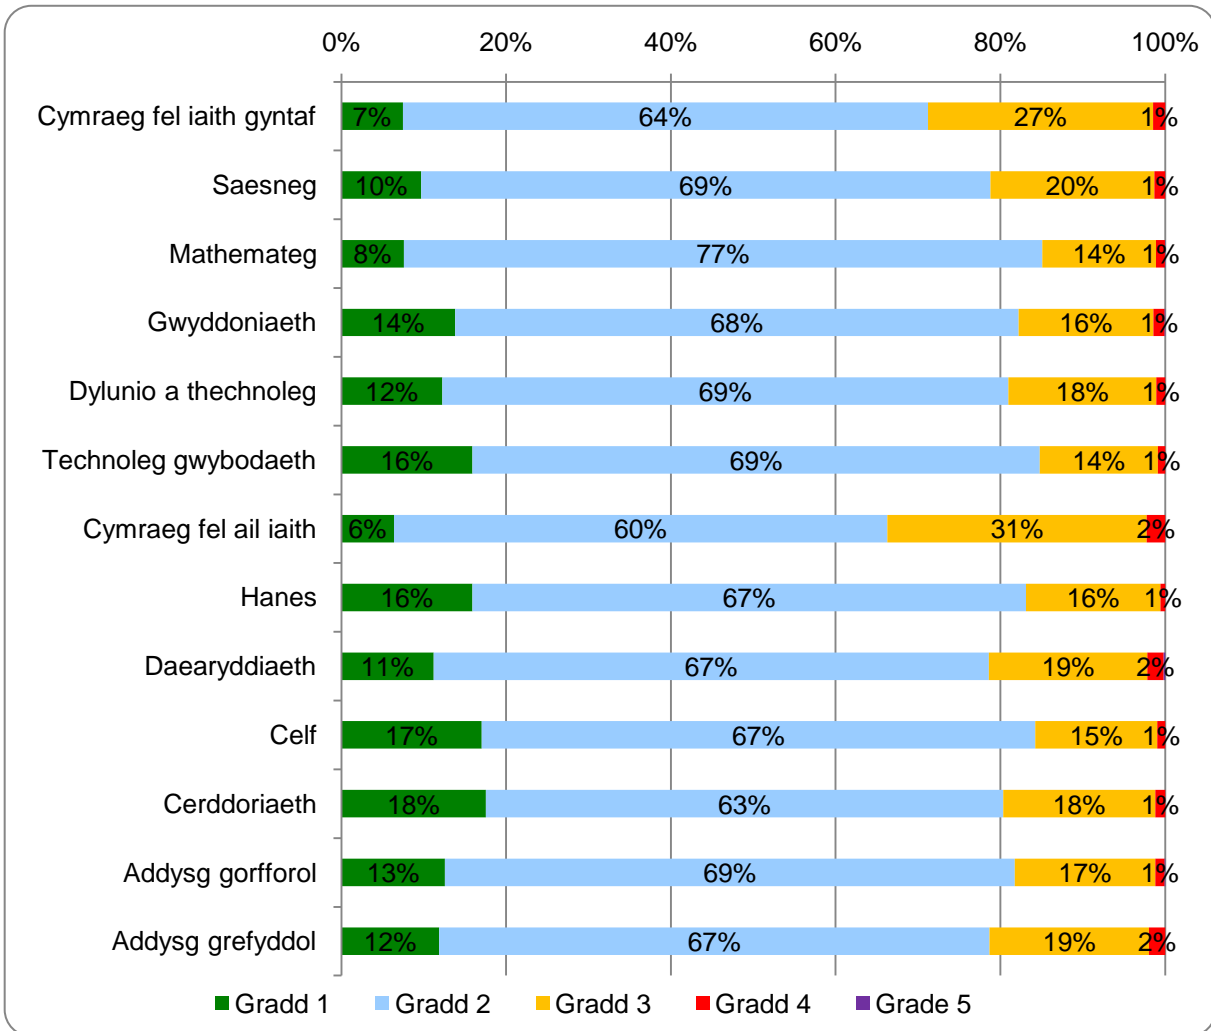

Dosbarthiad y graddau ar gyfer safonau yn y pynciau yng Nghyfnod Allweddol 2 mewn ysgolion cynradd dros y cylch arolygu (canran o ysgolion)