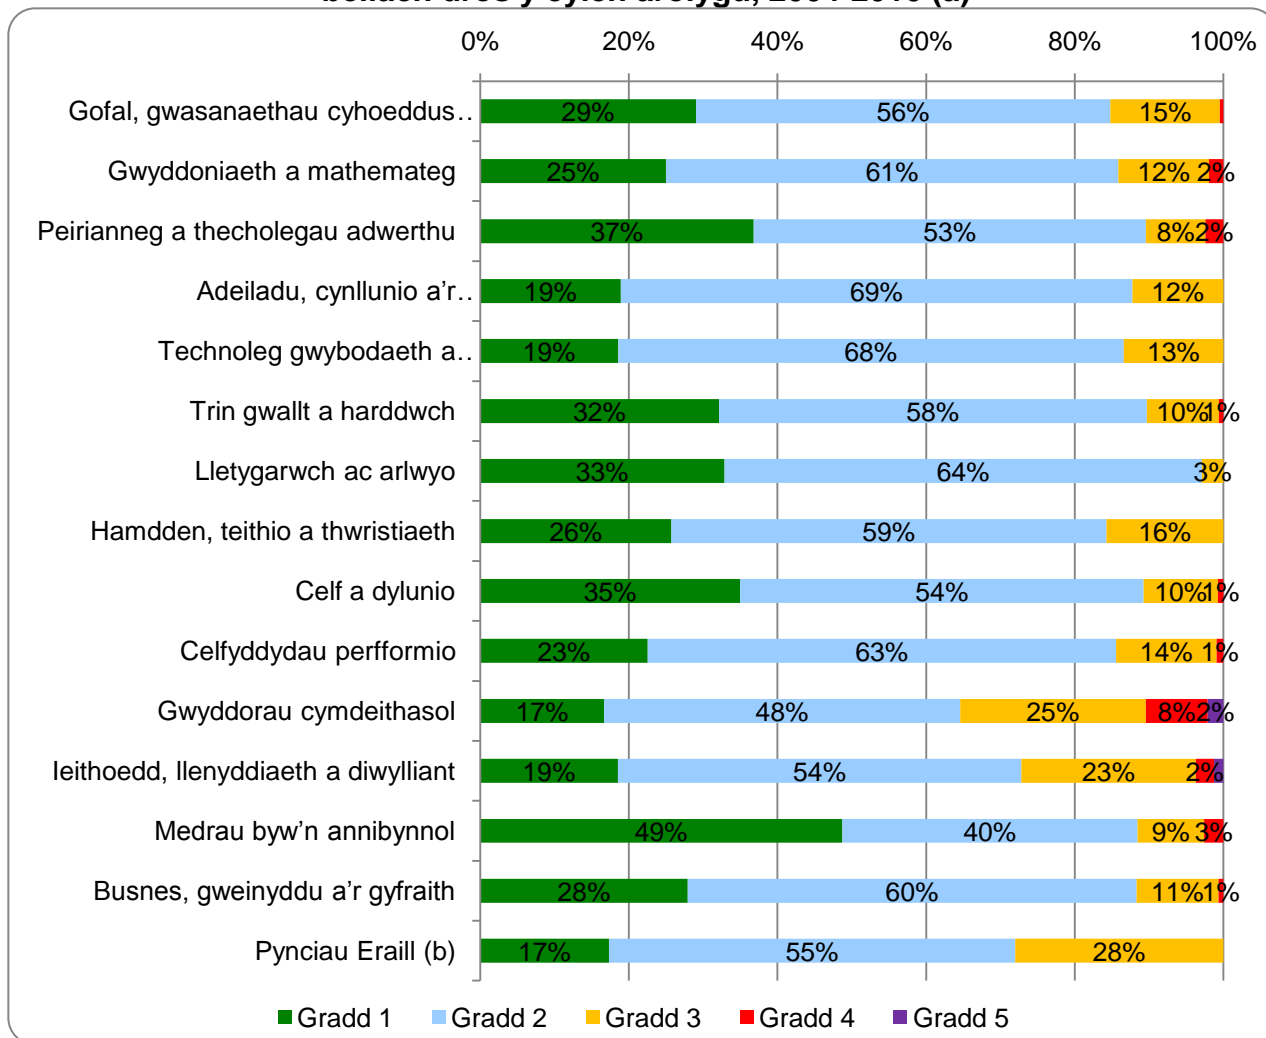

(b) Mae 'pynciau eraill' yn cynnwys datblygiad plant, electroneg, peirianeg, gofal cymdeithasol, astudiaeth cyfryngau, seicoleg a chymdeithaseg.

Dosbarthiad y graddau ar gyfer safonau yn y pynciau ôl 16 mewn ysgolion uwchradd dros y cylch arolygu (canran o ysgolion)

(b) Mae 'pynciau eraill' yn cynnwys datblygiad plant, electroneg, peirianeg, gofal cymdeithasol, astudiaeth cyfryngau, seicoleg a chymdeithaseg.

Adroddiad Blynyddol - Atodiadau data

Dosbarthiad y graddau ar gyfer safonau yn y pynciau mewn sefydliadau addysg bellach dros y cylch arolygu, 2004-2010 (a)