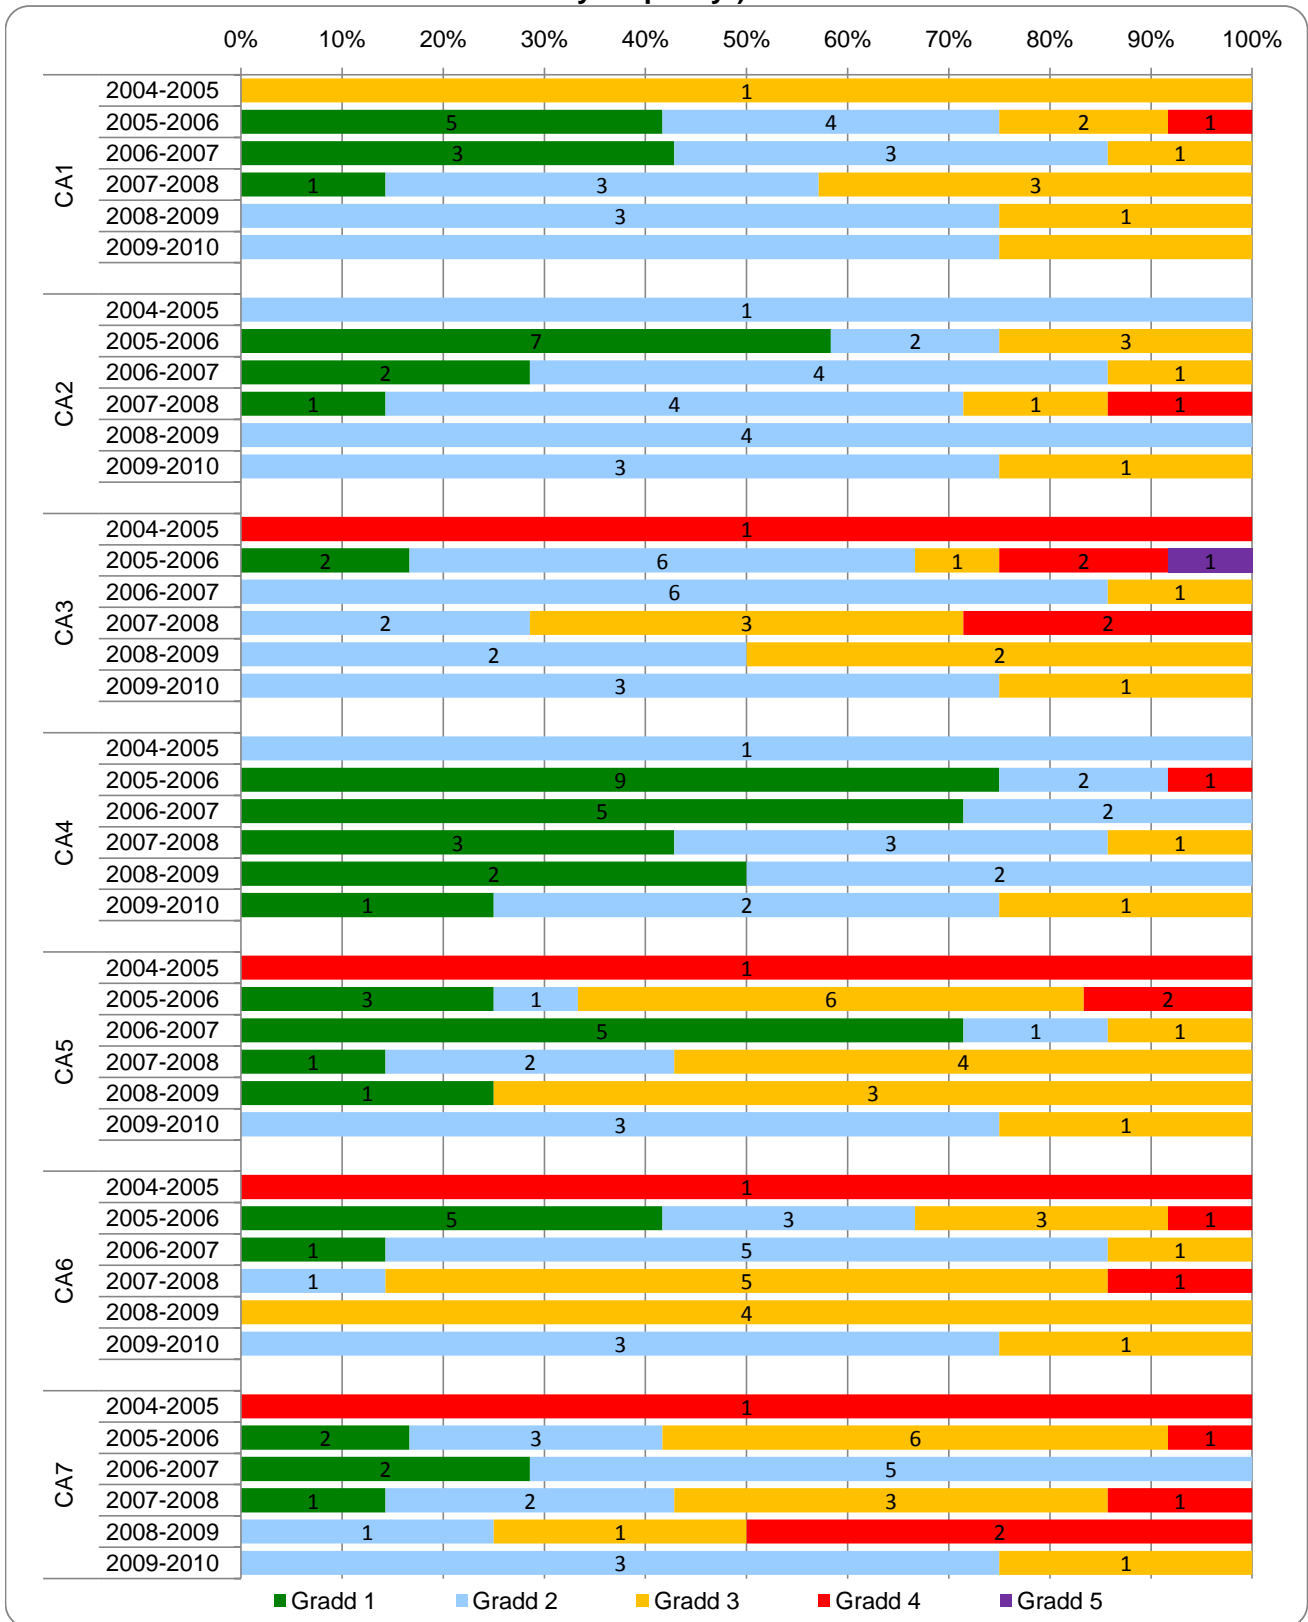

Dosbarthiad y graddau a gafodd eu dyfarnu ar gyfer unedau cyfeirio disgyblion, 2004-2010 (nifer y darparwyr)