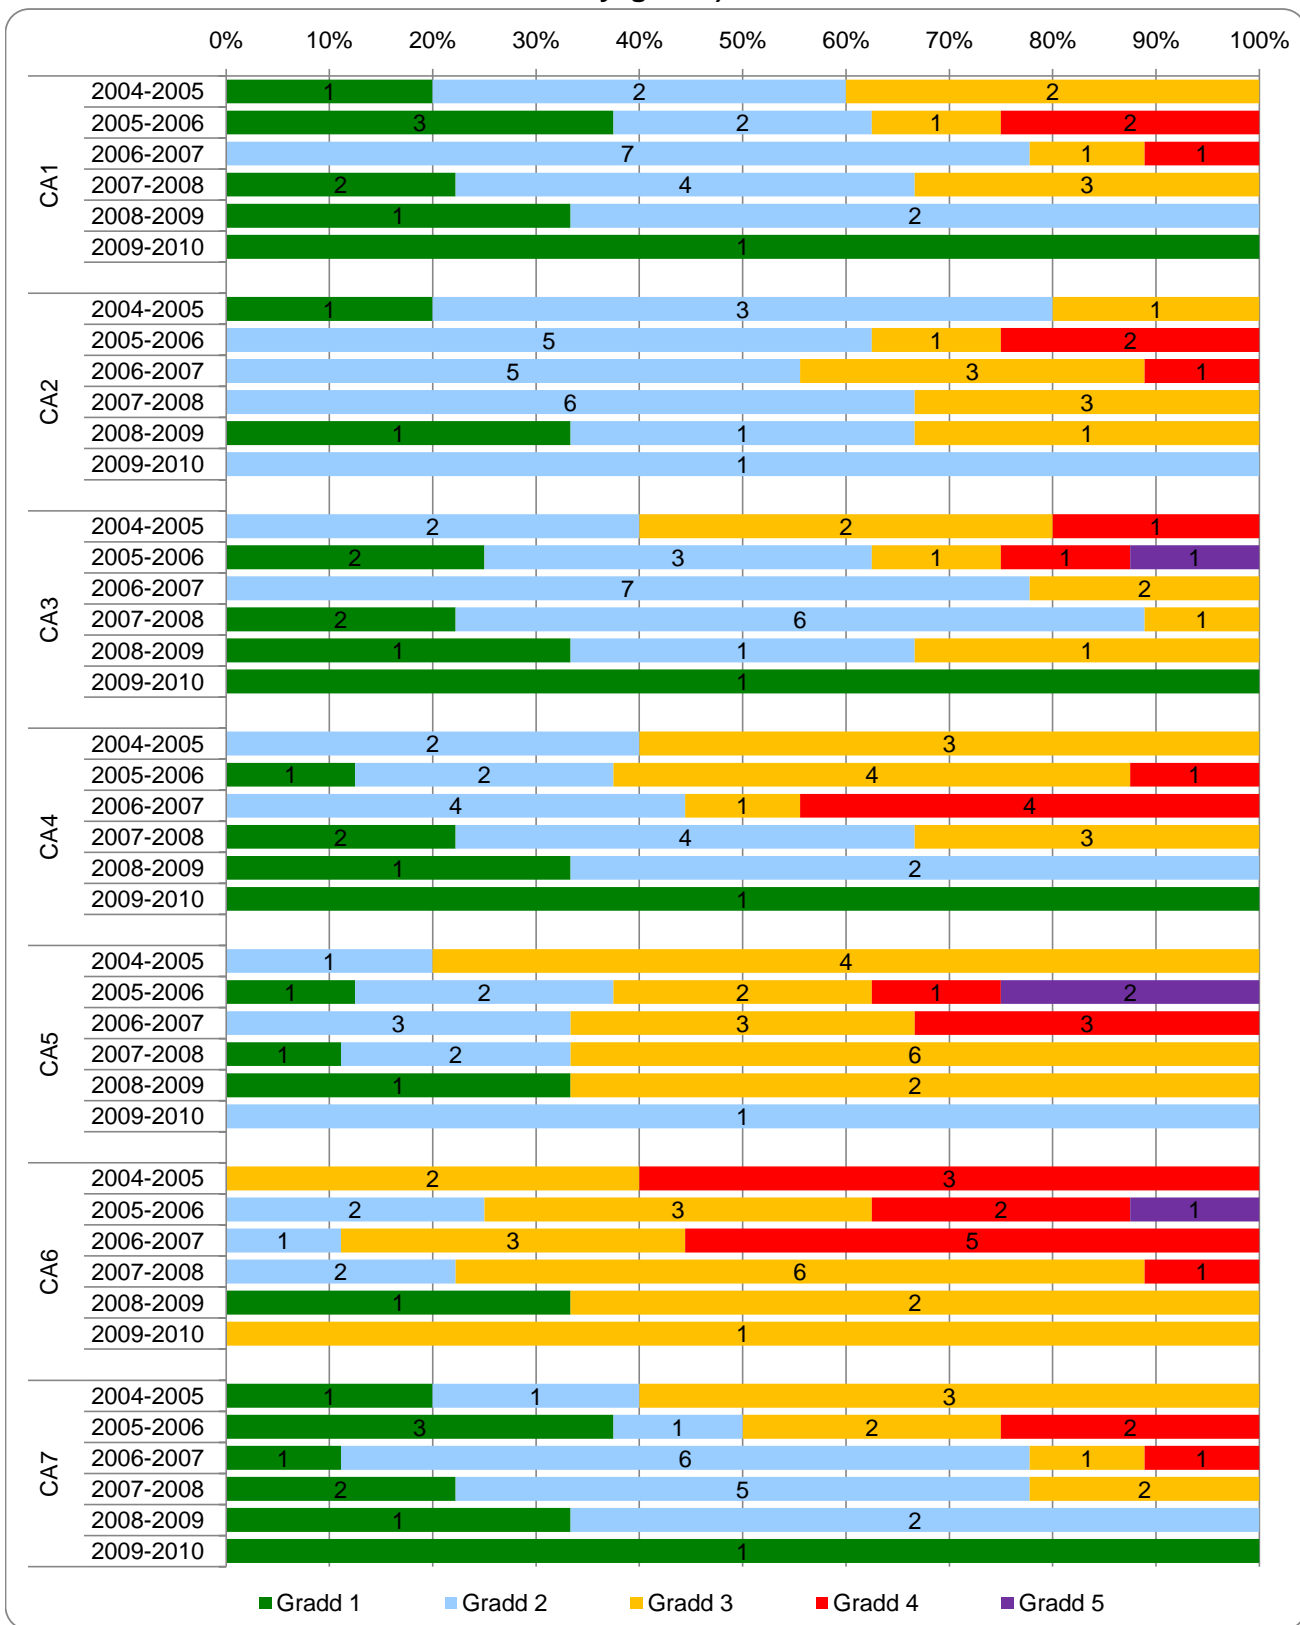

Dosbarthiad y graddau a gafodd eu dyfarnu ar gyfer ysgolion annibynnol, 2004-2010 (nifer yr ysgolion)