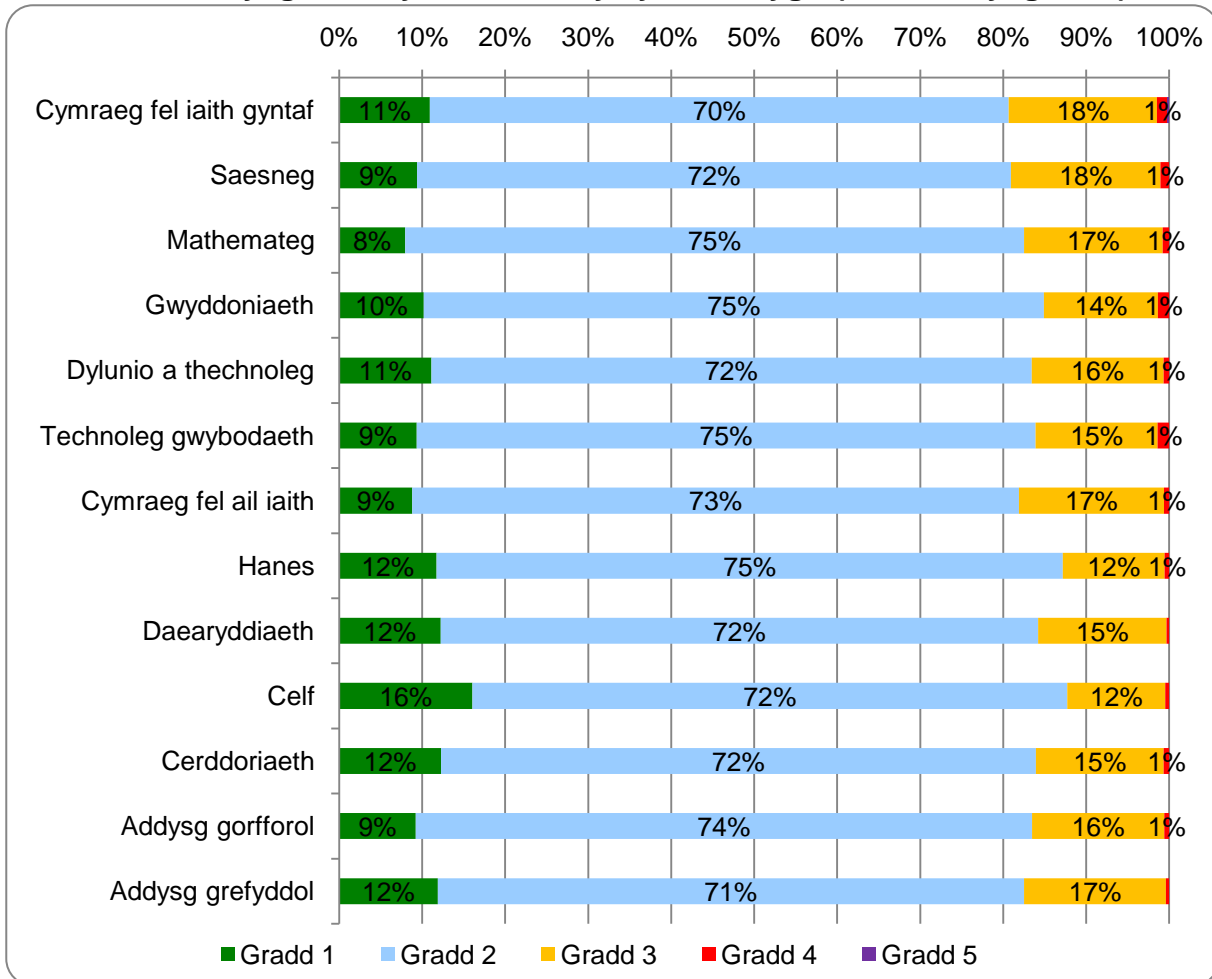

Adroddiad Blynyddol - Atodiadau Data

Dosbarthiad y graddau ar gyfer safonau yn y pynciau yng Nghyfnod Allweddol 1 mewn ysgolion cynradd dros y cylch arolygu (canran o ysgolion)