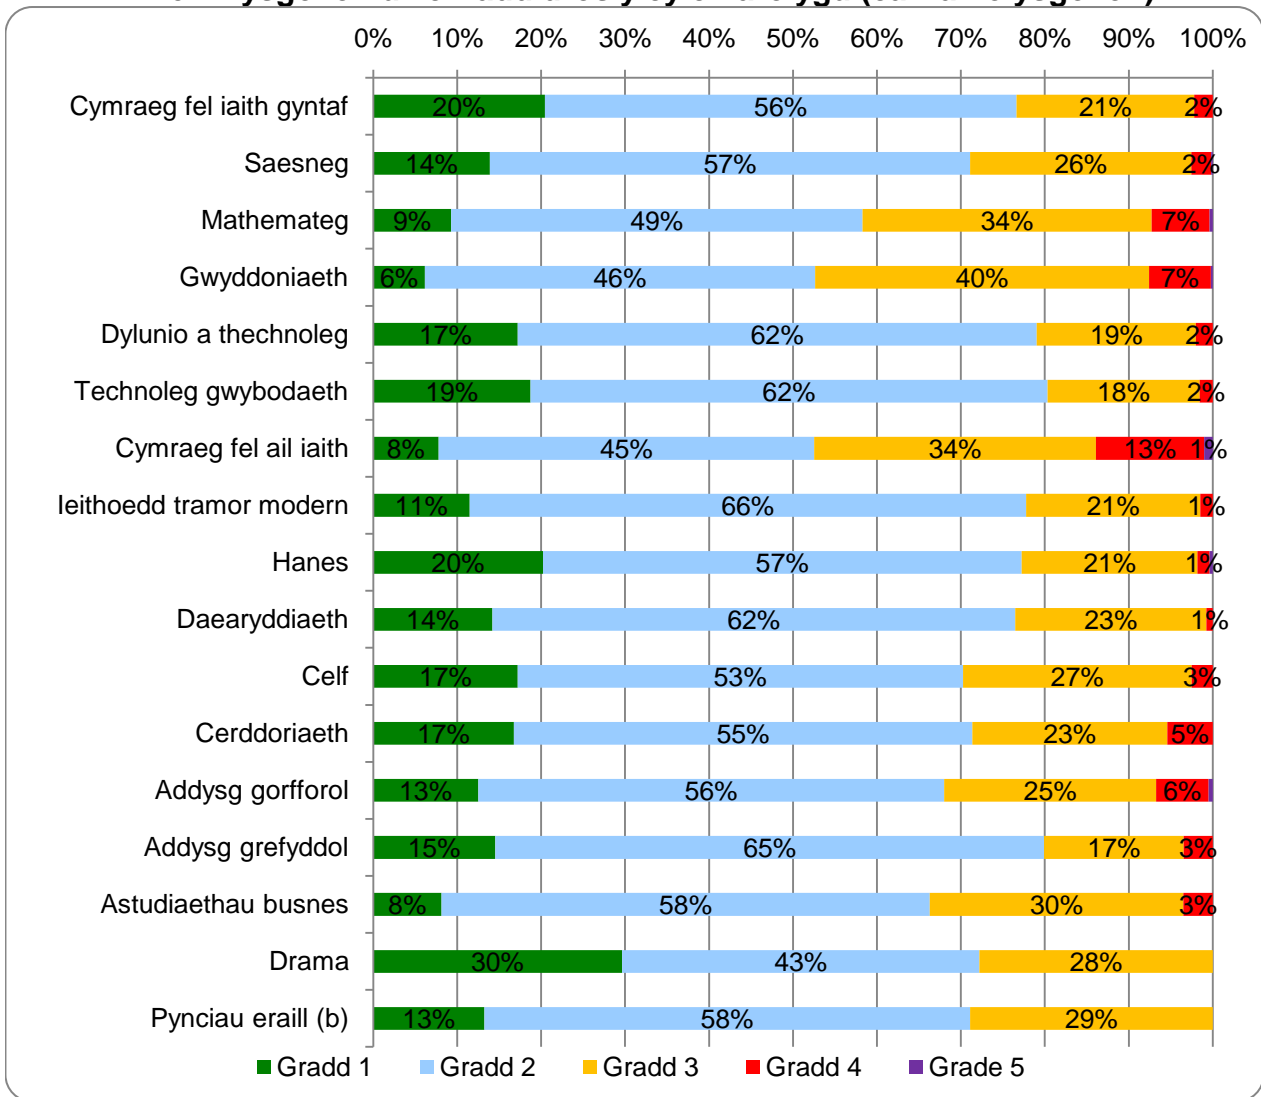

Dosbarthiad y graddau ar gyfer safonau yn y pynciau yng Nghyfnod Allweddol 4 mewn ysgolion uwchradd dros y cylch arolygu (canran o ysgolion)

(b) Mae 'pynciau eraill' yn cynnwys datblygiad plant, electroneg, peirianeg, gofal cymdeithasol, astudiaeth cyfryngau, seicoleg a chymdeithaseg.